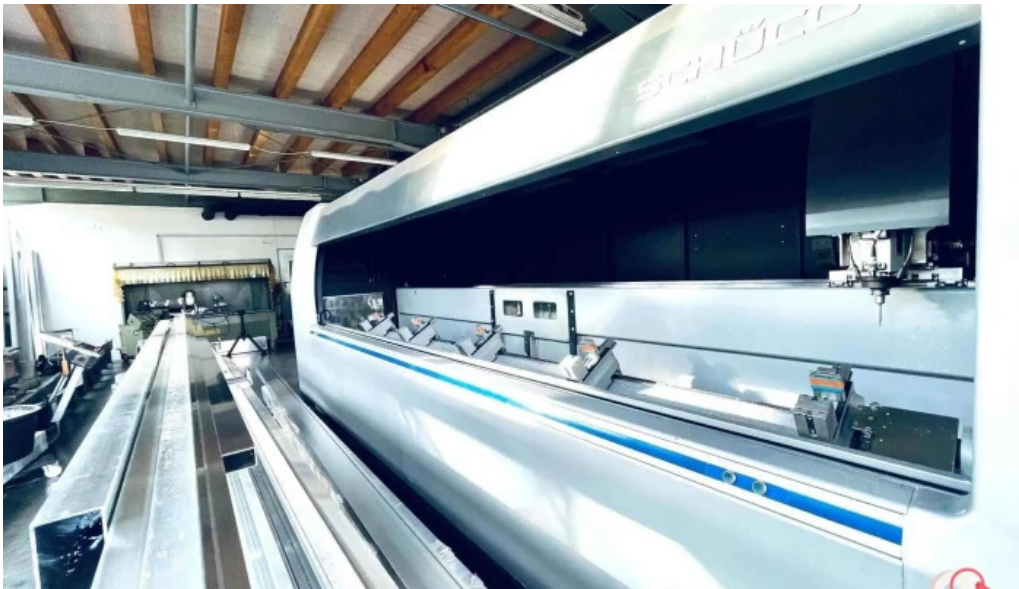

Landauer vom inhaber