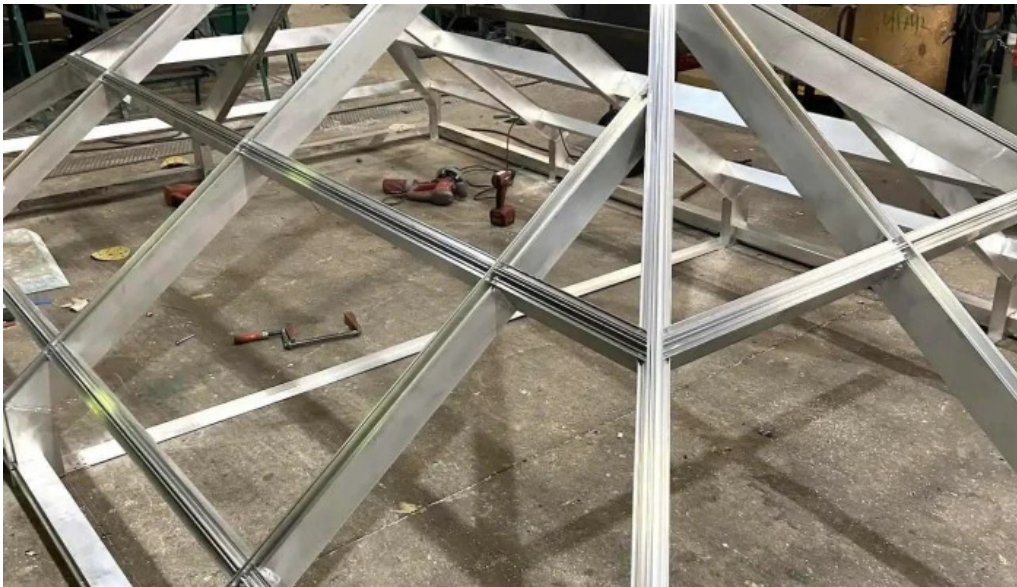

Bilder

Metallbau falbe gmbh co kg stockelsdorf

Metallbau falbe gmbh co kg karte

Metallbau falbe gmbh co kg alle

Tags

Rollstuhlgerechter Parkplatz, Barrierefreiheit

Verwandte Inhalte

4.9 * *Metallbau Görmann GmbH & Co. Kg - Altenbeken*