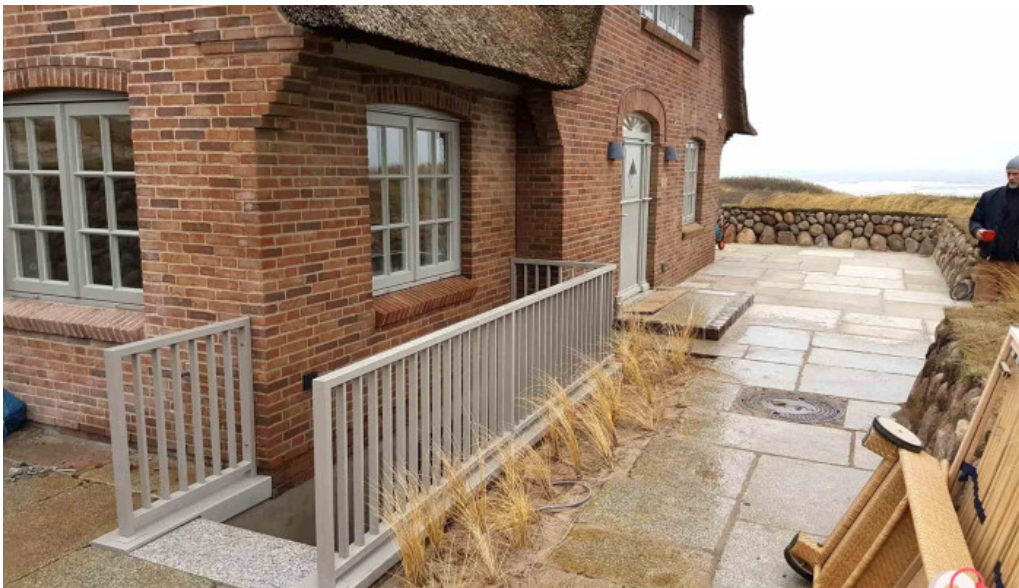

Montag
Geschlossen
Dienstag
Geschlossen
Mittwoch
07:00–16:00
Donnerstag
07:00–16:00
Freitag
07:00–16:00
Samstag
07:00–16:00
Sonntag
07:00–12:00

Falls Sie Elemente abändern fühlen falsch in Bezug auf dieses Web, wir fragen zu liefern, damit wir das korrigieren so schnell wie möglich. Vielen Dank im Voraus danke.

Bilder

Die metallschmiede sylt vom inhaber