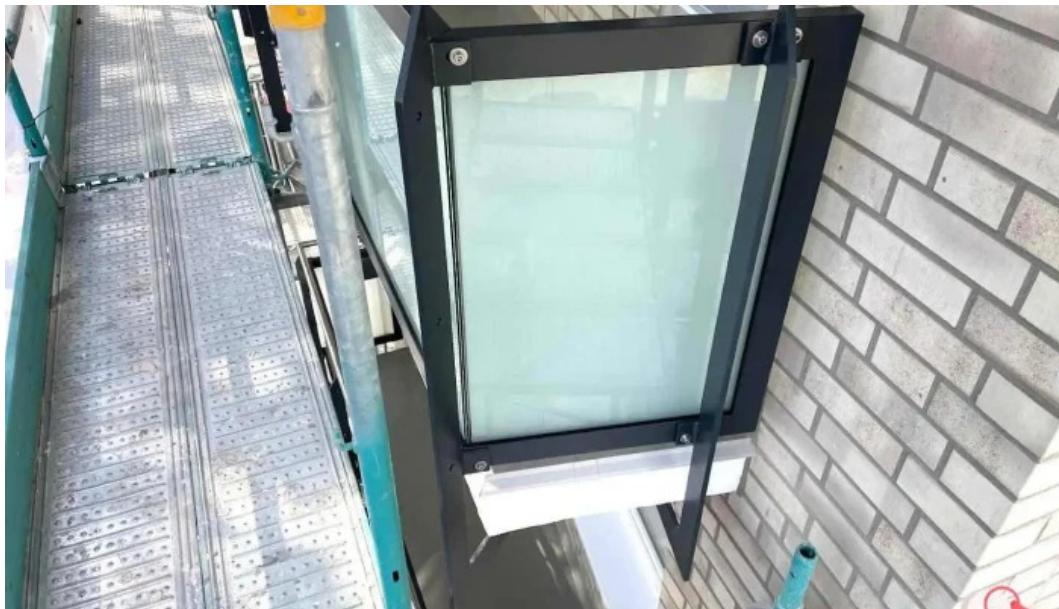

hamburg

M. Kummerfeld e.K. Schlosserei & Metallbau, Inhaber A.Hartfiel - Hamburg

Schlüsseldienst M. Kummerfeld e.K. Schlosserei & Metallbau: Eine umfassende Betrachtung

Der ****Schlüsseldienst M. Kummerfeld e.K.**** in Hamburg hat sich als ein wichtiger Anbieter im Bereich Schlosserei und Metallbau etabliert. Unter der Leitung von Inhaber A. Hartfiel wird hier nicht nur hohe handwerkliche Qualität geboten, sondern auch ein ausgezeichneter Kundenservice.