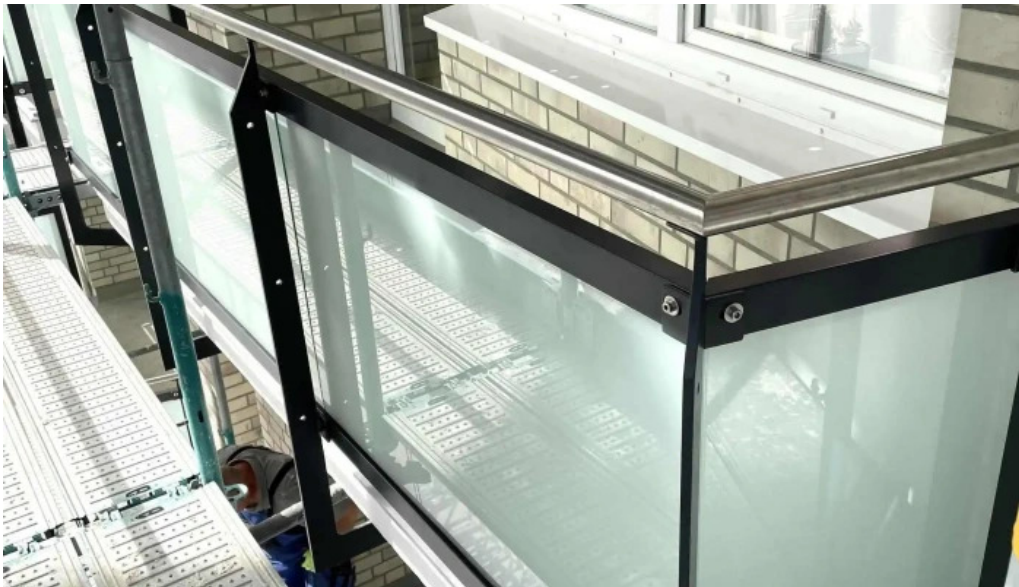

Bilder

M kummerfeld ek schlosserei metallbau inhaber ahartfiel vom inhaber

M kummerfeld ek schlosserei metallbau inhaber ahartfiel street view 360deg fotos

M kummerfeld ek schlosserei metallbau inhaber ahartfiel schlusseldienst