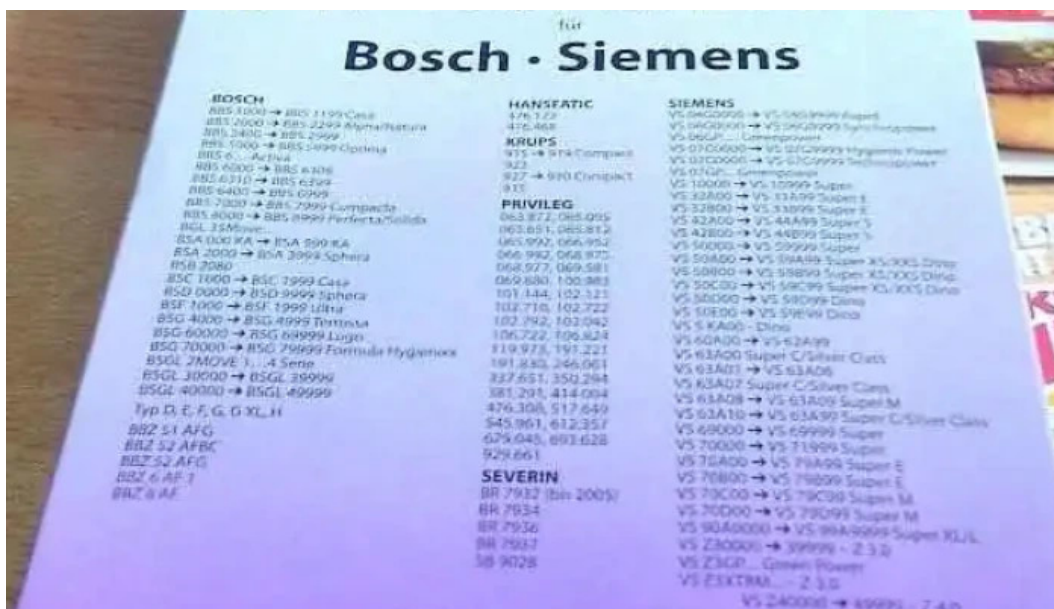

nordhastedt

Max-Uwe Johannsen - Nordhastedt

Zimmermann Max-Uwe Johannsen in Nordhastedt

Der **Zimmermann Max-Uwe Johannsen** in Nordhastedt ist bekannt für seine hervorragenden Dienstleistungen im Bereich Holzbau und Terrassenüberdachungen. Viele Kunden schätzen die individuelle Beratung und die detaillierten Planungen, die durch modernste 3D-Zeichnungen unterstützt werden.