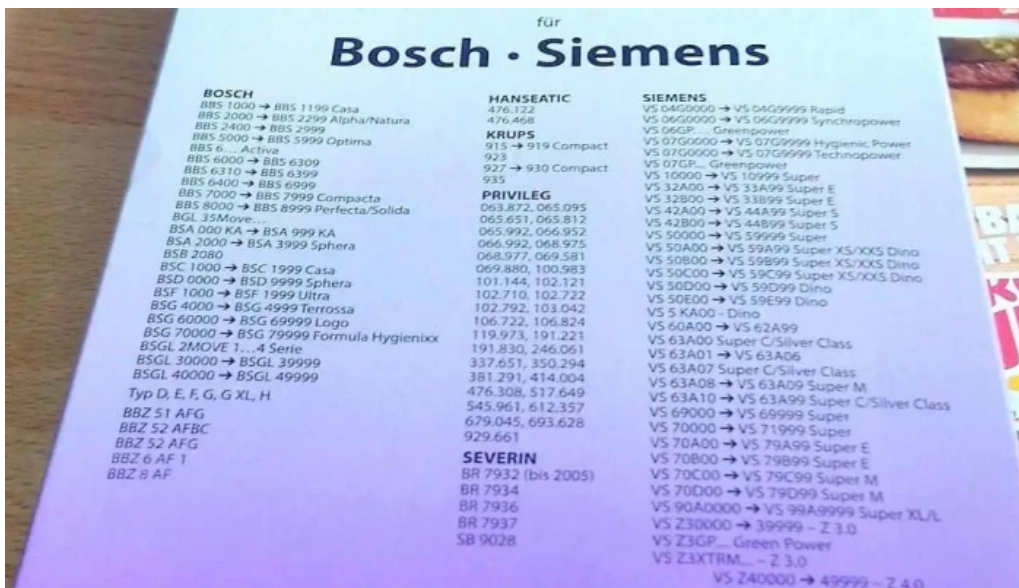

Max uwe johannsen alle

Tags

bereich, detaillierten, nordhastedt, beratung, dienstleistungen, hervorragenden, zeichnungen, holzbau, individuelle, zimmermann, bekannt, johannsen

Verwandte Inhalte

4.3 * [Johannsen Metallbau - Fehmarn](#)

4.7 * [Uwe Fahrenkrog Schloß-Notdienst - Preetz](#)

4.1 * [Holzhandel & Nadelholzkulturen Max Kemski - Albersdorf](#)

4.3 * [Zimmerei Bernd Clausen GmbH - Brokstedt](#)